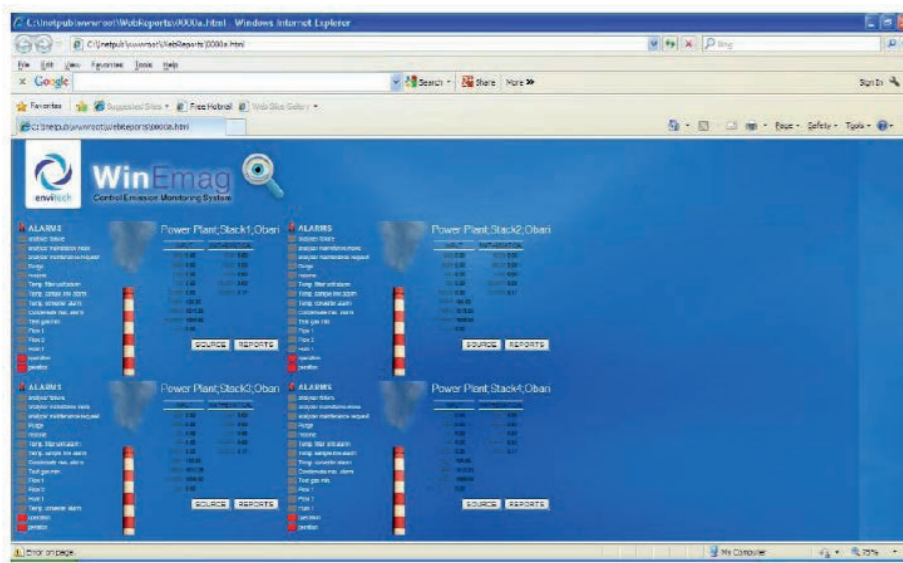

Software

Společnost ENVitech Bohemia s.r.o. se dlouhodobě zabývá vývojem vlastního programového vybavení pro řízení monitorovacích systémů. Dlouholetý vývoj v této oblasti přinesl uživatelsky příjemné a vysoce účinné programy, které mohou sloužit různým účelům, jako jsou imisní a certifikované emisní aplikace. Výjimkou není ani programové vybavení, které je připravované přímo na přání zákazníka. Vedle klasických desktopových řešení jsou nabízeny i cloudové, či webové aplikace. Zákazník tak může získat řešení, které nejlépe odpovídá jeho potřebám a požadavkům na zpracování a zobrazení měřených dat.

Detekční systémy

Detekční systémy nebezpečných plynů jsou systémy sloužící k odhalení úniků nebezpečných plynů v průmyslových provozech. Jejich včasnou detekcí lze zabránit nebezpečným stavům a ochránit tak lidské zdraví a výrobní majetek před účinky toxických nebo výbušných plynů. Naše havarijní detekční systémy se skládají ze soustavy detektorů, které jsou umístěny bezprostředně v blízkosti výrobních zařízení připojených na automatický řídicí, vyhodnocovací a vizualizační systém. Tento systém upozorní obsluhu a dispečink zvukovými a světelnými signály nebo SMS zprávami na vznik nestandardní situace a odstaví technologická a výrobní zařízení v případě úniků plynů, čímž zajišťuje havarijní prevenci.