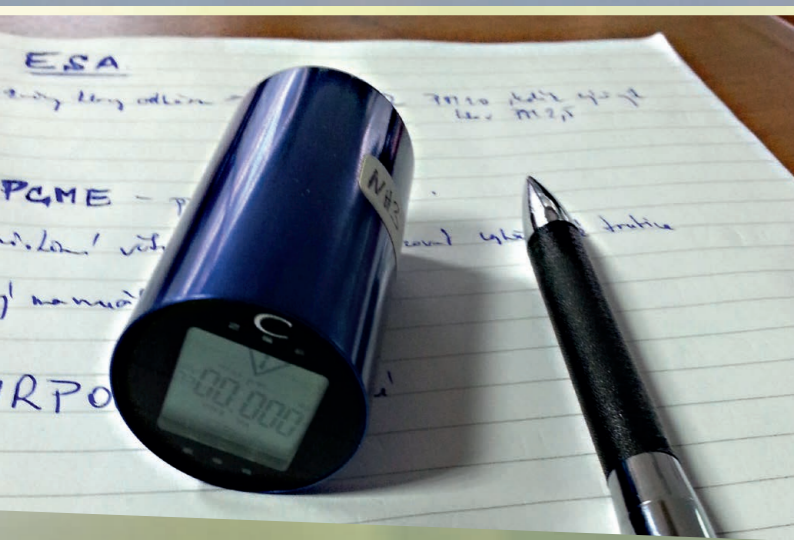

Senzory

Prudký rozvoj a miniaturizace polovodičových resp. sensorických měřičů zasáhl i oblast měření znečištění ovzduší. Je zřejmé, že v současné době nemohou sensorické měřiče nahradit referenční nebo ekvivalentní přístroje, svoje uplatnění ale jistě mají. Společnost ENVItech Bohemia s.r.o. nabízí jednoduché a levné sensorické sítě, které lze využít v aplikacích, kde je základem sledování trendu, či zjišťování plošného rozložení znečištění ovzduší. Sensorické měření tak poskytuje potřebné informace pro koncept Smart Cities, z leteckých měření pomocí dronů, z monitoringu zápachu, kde jsou uplatnitelné veškeré jejich výhody, jako je zejména nízká hmotnost, malé rozměry a příznivá cena.

Systemy pro měření kvality vody

Systemy pro kontinuální měření kvality vody umožňují monitoring chemických látek a fyzikálních parametrů v různých oblastech využívání vod. Nabízená řešení tak mohou sloužit ke sledování kvality povrchových i podzemních vod, přírodních vod v tocích i nádržích nebo vody v průmyslových a technologických provozech. Kontrola požadovaných parametrů vody slouží ke správné úpravě pitných vod nebo jako součást technologických měření na úpravnách odpadních vod. Vedle těchto aplikací vám nabízíme i řešení na míru, která mohou sloužit v oblasti vědy a výzkumu.