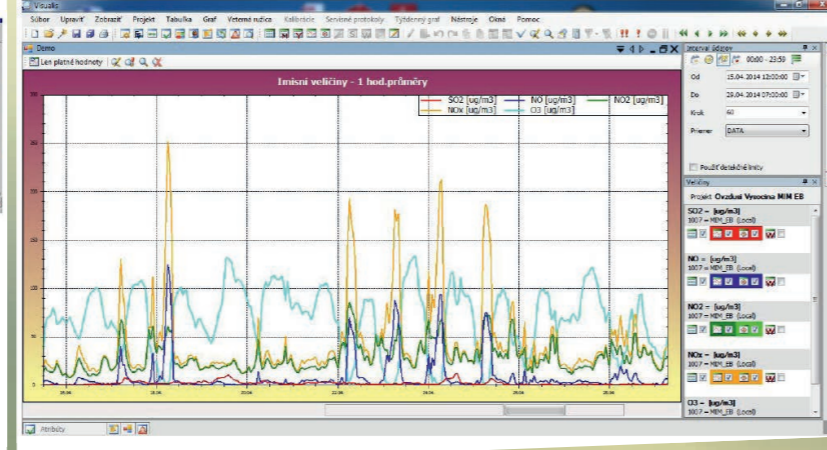

Software

Společnost ENVitech Bohemia s.r.o. se dlouhodobě zabývá vývojem vlastního programového vybavení pro řízení monitorovacích systémů. Dlouholetý vývoj v této oblasti přinesl uživatelsky příjemné a vysoce účinné programy, které mohou sloužit různým účelům, jako jsou imisní a certifikované emisní aplikace. Výjimkou není ani programové vybavení, které je připravované přímo na přání zákazníka. Vedle klasických desktopových řešení jsou nabízeny i cloudové, či webové aplikace. Zákazník tak může získat řešení, které nejlépe odpovídá jeho potřebám a požadavkům na zpracování a zobrazení měřených dat.

Detekční systémy

Detekční systémy nebezpečných plynů jsou systémy sloužící k odhalení úniků nebezpečných plynů v průmyslových provozech. Jejich včasnou detekcí lze zabránit nebezpečným stavům a ochránit tak lidské zdraví a výrobní majetek před účinky toxických nebo výbušných plynů. Naše havarijní detekční systémy se skládají ze soustavy detektorů, které jsou umístěny bezprostředně v blízkosti výrobních zařízení připojených na automatický řídicí, vyhodnocovací a vizualizační systém. Tento systém upozorní obsluhu a dispečink zvukovými a světelnými signály nebo SMS zprávami na vznik nestandardní situace a odstaví technologická a výrobní zařízení v případě úniků plynů, čímž zajišťuje havarijní prevenci.