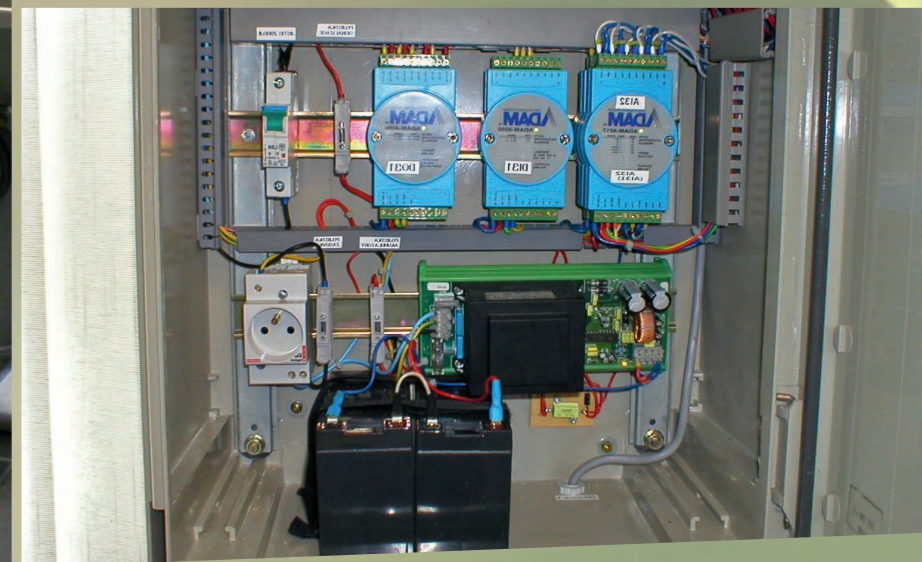

Software

Společnost ENVitech Bohemia s.r.o. se dlouhodobě zabývá vývojem vlastního programového vybavení pro řízení monitorovacích systémů. Dlouholetý vývoj v této oblasti přinesl uživatelsky příjemné a vysoce účinné programy, které mohou sloužit různým účelům, jako jsou imisní a certifikované emisní aplikace. Výjimkou není ani programové vybavení, které je připravované přímo na přání zákazníka. Vedle klasických desktopových řešení jsou nabízeny i cloudové, či webové aplikace. Zákazník tak může získat řešení, které nejlépe odpovídá jeho potřebám a požadavkům na zpracování a zobrazení měřených dat.

Detekční systémy

Detekční systémy nebezpečných plynů jsou systémy sloužící k odhalení úniků nebezpečných plynů v průmyslových provozech. Jejich včasnou detekcí lze zabránit nebezpečným stavům a ochránit tak lidské zdraví a výrobní majetek před účinky toxických nebo výbušných plynů. Naše havarijní detekční systémy se skládají ze soustavy detektorů, které jsou umístěny bezprostředně v blízkosti výrobních zařízení připojených na automatický řídicí, vyhodnocovací a vizualizační systém. Tento systém upozorní obsluhu a dispečink zvukovými a světelnými signály nebo SMS zprávami na vznik nestandardní situace a odstaví technologická a výrobní zařízení v případě úniků plynů, čímž zajišťuje havarijní prevenci.